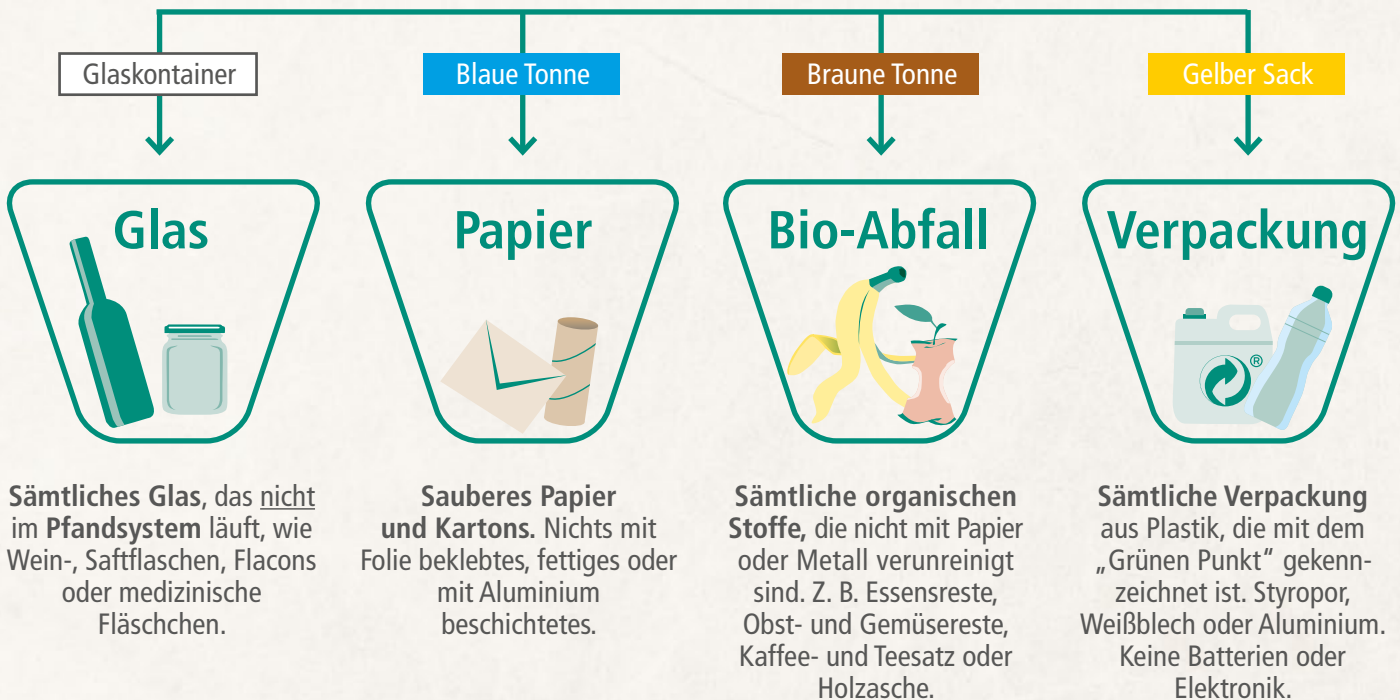

Für mehr Nachhaltigkeit:

Wertstoffe trennen – auch im Urlaub

Wertstoffe

Schwarze Tonne

RESTMÜLL

Alles, was nicht vorher getrennt werden konnte, landet hier.
Z. B. Windeln, Hygieneartikel oder Zigarettenstummel.

ECHT nachhaltige Angebote für Ihren Urlaub am Bodensee finden Sie übrigens hier:
www.echt-nachhaltig.de

Bitte informieren Sie sich auch bei Ihrem Gastgeber für die richtige Trennung der Wertstoffe.